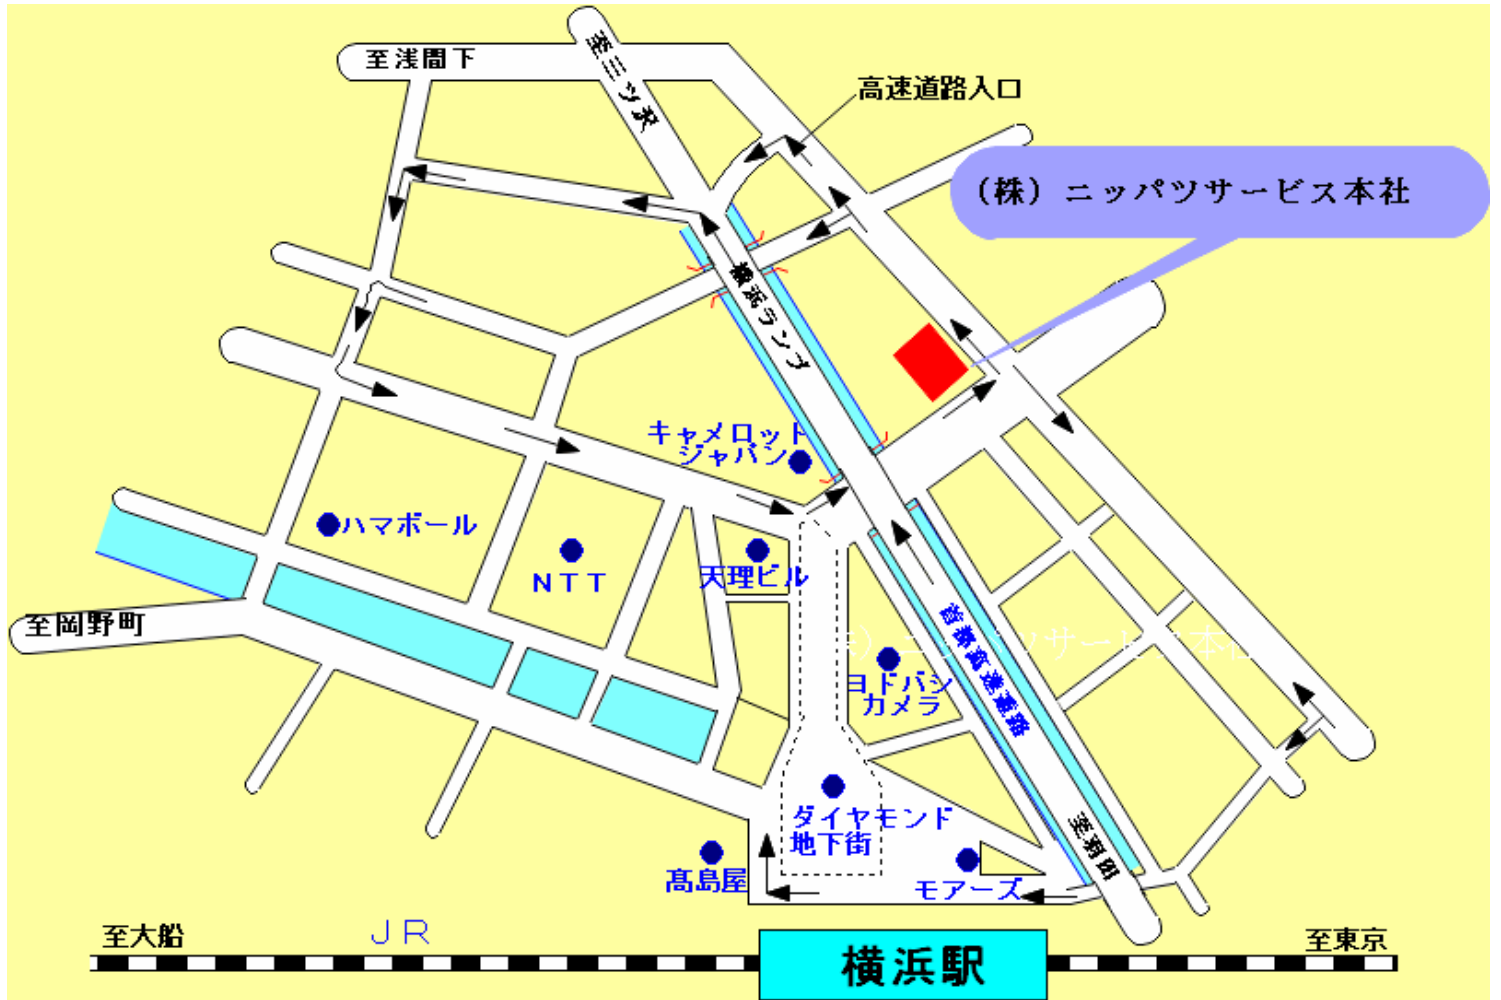

株式会社 ニッパツサービス 本社

〒221-0835 神奈川県横浜市神奈川区鶴屋町3丁目32番地の1 ニッパツ西口ビル
(株)ニッパツサービス本社