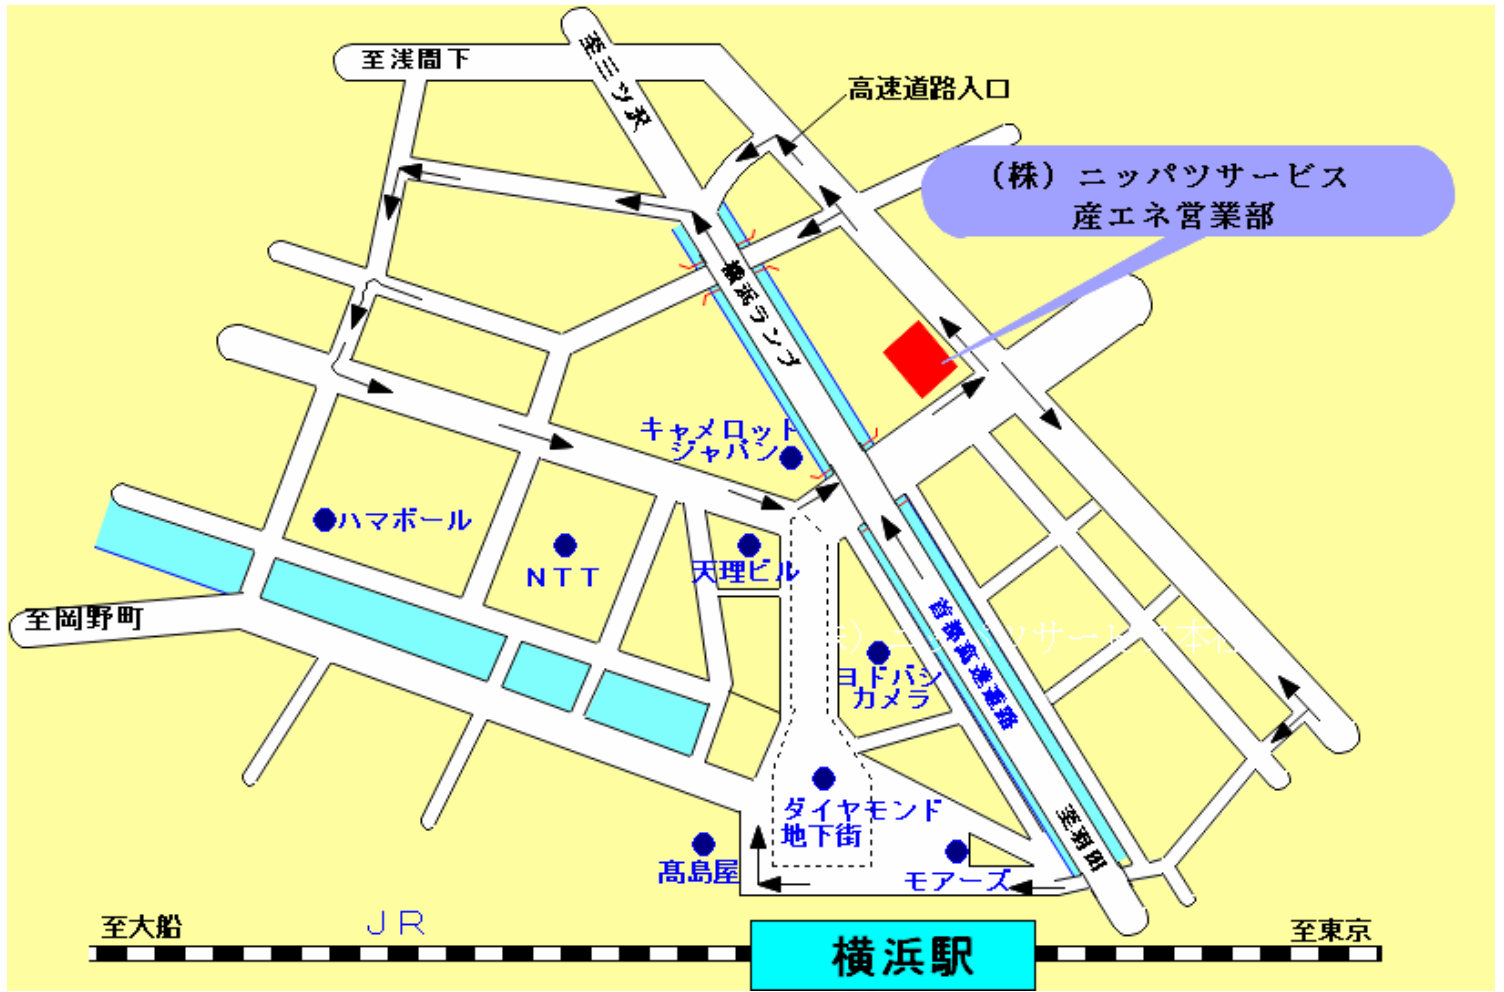

株式会社 ニッパツサービス 産エネ営業部

〒221-0835 神奈川県横浜市神奈川区鶴屋町3丁目32番地の1 ニッパツ西口ビル9F

(株) ニッパツサービス 産エネ営業部

TEL 045-316-7703

FAX 045-316-7725